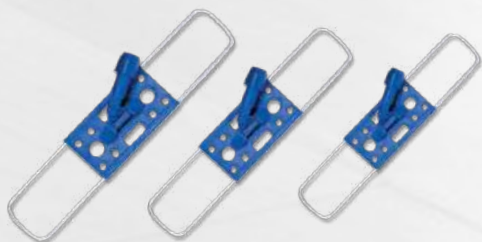

ARMAÇÃO
MOP PÓ
PROFI

REF. 290

REFIL **EURO**

REF. 331