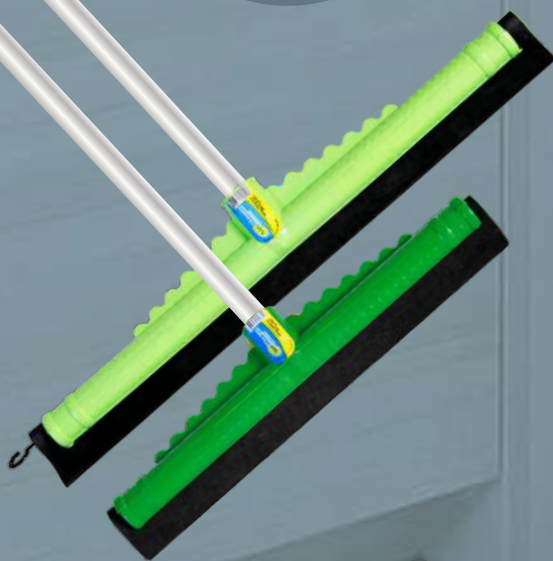

RODO PLÁSTICO JACARÉ

REF. 213 | 30 cm
7898910129 62 0

REF. 214 | 40 cm
7898910129 63 7

Remove toda a água

Borracha EVA Dupla e travada

RODO PLÁSTICO LEVE

REF. 222 | 30 cm
7898910129 64 4

REF. 223 | 40 cm
7898910129 65 1