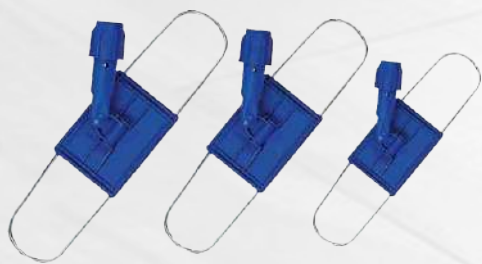

Pode ser colocado suspenso de forma que a roupa não fica marcada;

Pode ser usado também para selar embalagens abertas e diversos outras utilidades.

ARMAÇÃO
MOP PÓ
PROFI

REF. 290

REFIL **EURO**

REF. 331

ARMAÇÃO
MOP PÓ
EURO